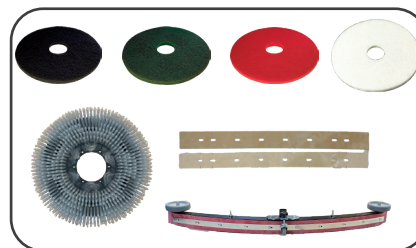

## SPEEDER 660 - COMPACTE, PERFORMANTE, IDEALE POUR LES MOYENNES SURFACES

La Speeder 660 est une autolaveuse autoportée à batterie, conçue pour le nettoyage efficace des surfaces moyennes.

Avec une largeur de travail de 660 mm, elle offre une capacité de nettoyage théorique allant jusqu'à 3 000 m<sup>2</sup> par heure.

AUTOLAVEUSE AUTOPORTÉE À BATTERIE

DONNÉES TECHNIQUES		SPEEDER 660
Capacité de nettoyage	m <sup>2</sup> /h	3000
Largeur de nettoyage	mm	660
Largeur du suceur	mm	880
Diamètre de la brosse	mm	2x330
Puissance moteur de la brosse	V - W	
Puissance moteur aspiration	V - W	24 - 550
Puissance moteur traction	V - W	24 - 200
Dépression	mmH <sub>2</sub> O	1500
Traction		Automatique
Réservoir de solution	l	70
Réservoir de récupération	l	70
Autonomie	mn	180
Energie		Batterie
Poids à vide	kg	160
Dimensions	Lxlxh - mm	1320x700x1350
N° Article		001670SPE

### ACCESSOIRES EN OPTIONS

- Disque noir
- Disque vert
- Disque rouge
- Disque blanc
- Plateau porte disque