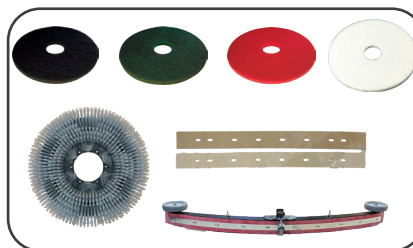

DIABLO 800 - PERFORMANCE MAXIMALE POUR LES ENVIRONNEMENTS EXIGEANTS

La DIABLO 800 est une autolaveuse autoportée à batterie, idéale pour le nettoyage intensif des très grandes surfaces.

Avec une largeur de travail de 800 mm, elle offre une capacité de nettoyage théorique allant jusqu'à 4 200 m² par heure.

DONNÉES TECHNIQUES		DIABLO 800
Capacité de nettoyage	m ² /h	4200
Largeur de nettoyage	mm	800
Largeur du suceur	mm	1030
Diamètre de la brosse	mm	2x400
Puissance moteur de la brosse	V - W	24 - 2x375
Puissance moteur aspiration	V - W	24 - 480
Puissance moteur traction	V - W	24 - 500
Dépression	mmH ₂ O	1200
Traction		Automatique
Réservoir de solution	l	130
Réservoir de récupération	l	160
Autonomie	mn	240
Energie		Batterie
Poids à vide	kg	280
Dimensions	Lxlxh - mm	1700x850x1450
N° Article		001830D

ACCESSOIRES DE SÉRIES

- Brosse nylon
- Listel avant
- Listel arrière
- Filtre moteur
- Jupe anti-éclaboussure

ACCESSOIRES EN OPTIONS

- Disque noir
- Disque vert
- Disque rouge
- Disque blanc
- Plateau porte disque