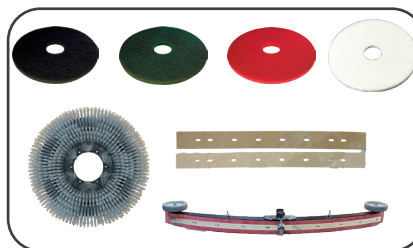

## DIABLO 700 - COMPACTE ET PERFORMANTE POUR LES GRANDES SURFACES

La DIABLO 700 est une autolaveuse autoportée à batterie, conçue pour le nettoyage efficace des grandes surfaces.

Avec une largeur de travail de 700 mm, elle offre une capacité de nettoyage théorique allant jusqu'à 3 800 m<sup>2</sup> par heure.

DONNÉES TECHNIQUES		DIABLO 700
Capacité de nettoyage	m <sup>2</sup> /h	3800
Largeur de nettoyage	mm	700
Largeur du suceur	mm	1030
Diamètre de la brosse	mm	2x350
Puissance moteur de la brosse	V - W	24 - 2x375
Puissance moteur aspiration	V - W	24 - 480
Puissance moteur traction	V - W	24 - 500
Dépression	mmH <sub>2</sub> O	1200
Traction		Automatique
Réservoir de solution	l	130
Réservoir de récupération	l	160
Autonomie	mn	270
Energie		Batterie
Poids à vide	kg	270
Dimensions	Lxlxh - mm	1700x750x1450
N° Article		001730D

### ACCESSOIRES EN OPTIONS

Disque noir  
 Disque vert  
 Disque rouge  
 Disque blanc  
 Plateau porte disque