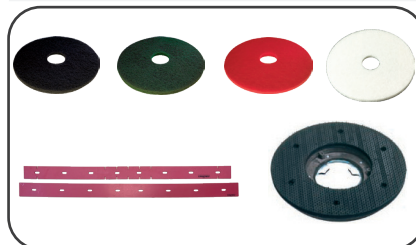

ACCESSOIRES EN OPTIONS

- Disque noir
- Disque vert
- Disque rouge
- Disque blanc
- Plateau porte disque
- Entraînement de brosse