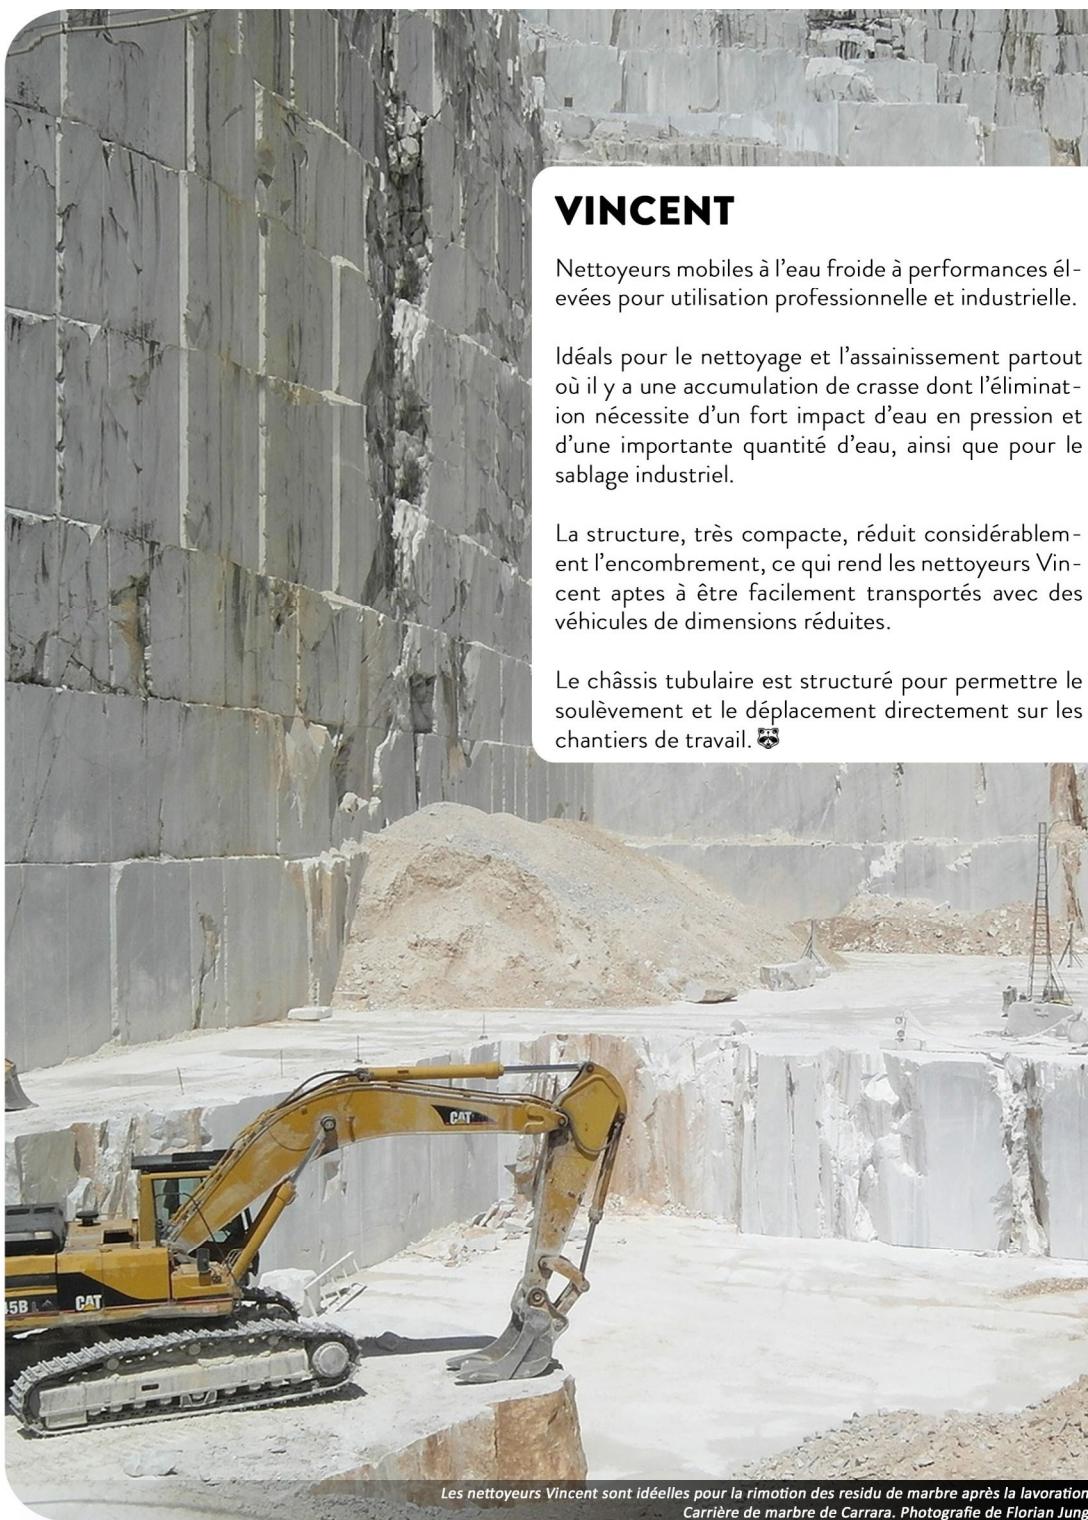

La structure, très compacte, réduit considérablement l'encombrement, ce qui rend les nettoyeurs Vincent aptes à être facilement transportés avec des véhicules de dimensions réduites.

Le châssis tubulaire est structuré pour permettre le soulèvement et le déplacement directement sur les chantiers de travail. 🚧