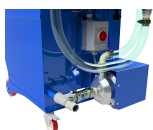

### Oilvac 300 - Aspirateur pour la maintenance des machines-outils - ASPIRATEURS HUILE ET COPEAUX

MÉCANIQUE

- ✓ Grand panier grillagé en acier pour la collecte des copeaux et filtres pour la microfiltration de l'huile de poudres et de particules métalliques.
- ✓ Turbines puissantes à canal latéral adaptées au service continu, adaptées à l'aspiration et filtration de grandes quantités de liquides, copeaux et boues.
- ✓ Conteneur collecteur liquide de 60 à 200 lt avec pompe d'échappement indépendante. Flotteur intégré pour l'arrêt d'aspiration au niveau maximum atteint.
- ✓ Convient pour l'extraction d'huiles denses, de boues et de sédiments.

## UNITÉ DE FILTRATION

L'aspirateur est équipé d'un récipient pour les copeaux avec à l'intérieur un panier grillagé pour la séparation des matériaux solides (copeaux, chutes métalliques) du liquide. Le conteneur est basculant à travers un réducteur à manivelle qui permet le déchargement des copeaux de manière sûre, pratique et rapide.