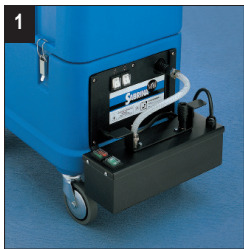

AUTOLAVEUSE POUR MOQUETTE - CHARIS

Charis est une shampooineuse équipée de brosses pour nettoyer en profondeur les moquettes et obtenir le meilleur rendement. Cette machine existe en version kit professionnel avec réchauffeur d'eau, kit de préspray, canne à mains et brosse électrique.

CHARIS

1 Réchauffeur instantané d'eau optionnel

2 Kit de préspray

3 Kit de dosage

Caractéristiques techniques

		CHARIS
Largeur de travail	mm	400
Performance maximum	m ² /h	250
Moteur d'aspiration		1500W - 3 étages
Puissance maximum	mmH ₂ O	3400
Débit maximum	l/sec	45
Pompe avec by pass		Membrane (80W)
Pression max de la pompe	bar	9
Capacité réservoir eau sale	l	35
Capacité réservoir eau propre	l	35
Nombre de buse		5 + 1
Débit max de la pompe	l/min	4,5
Poids	kg	55
Dimensions	lxlxh	420x1040x960