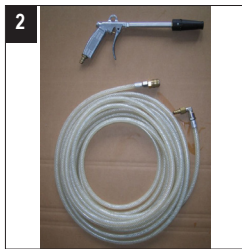

AUTOLAVEUSE POUR MOQUETTE - CHARIS

Charis est une shampooineuse équipée de brosses pour nettoyer en profondeur les moquettes et obtenir le meilleur rendement. Cette machine existe en version kit professionnel avec réchauffeur d'eau, kit de préspray, canne à mains et brosse électrique.

CHARIS

1 Réchauffeur instantané d'eau optionnel

2 Kit de préspray

3 Kit de dosage

Caractéristiques techniques

		CHARIS
Largeur de travail	mm	400
Performance maximum	m ² /h	250
Moteur d'aspiration		1500W - 3 étages
Puissance maximum	mmH ₂ O	3400
Débit maximum	l/sec	45
Pompe avec by pass		Membrane (80W)
Pression max de la pompe	bar	9
Capacité réservoir eau sale	l	35
Capacité réservoir eau propre	l	35
Nombre de buse		5 + 1
Débit max de la pompe	l/min	4,5
Poids	kg	55
Dimensions	lxlxh	420x1040x960