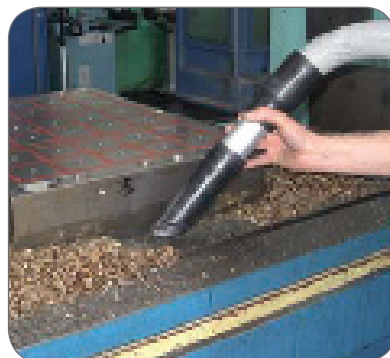

M450 AIREX

Dimensions (lxlxh)	620 x 620 x 1600
Poids (kg)	80
Pression d'alimentation (Atm)	6
Conformité ADF	Zone ATEX 1 - 2 (gaz) Zone ATEX 21 - 22 (poussières)
Dépression (mm H₂O à 6 Atm)	5000
Débit d'air (m³/h à 6 Atm)	300
Type de filtre	Poche polyester antistatique
Surface de filtration (cm²)	30000
Catégorie de filtration	Catégorie G/ 3µm
Charge spécifique sur filtre (m³/m²/h)	150
Capacité (l)	55/100
Application	Poussières/solides
Orifice d'aspiration (Ø - mm)	80
Niveau sonore (db(A))	75

RDV FRANCE

Ecoparc des Cettons 3 - 4 rue Eugène Freyssinet - 78570 CHANTELOUP LES VIGNES

Téléphone: 01 39 19 28 09 - Fax: 01 39 72 73 11 - www.rdvfrance.fr