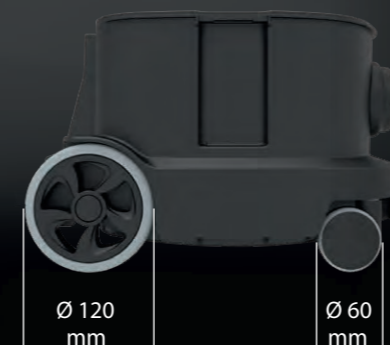

ERA TEC

N° article

117.020

Tube télescopique, tuyau d'aspiration 2,5 m, panier filtrant en non-tissé, sac-filtre en feutre HEPA13, cassette filtrante HEPA13, suceur pour fentes, embout combiné meubles/capitonnées, embout combiné 280 mm, câble électrique 12 m, enfichable, rouge vif

LED de fonctionnement, bleu Indicateur de remplissage LED, rouge

Votre marque. Votre identité visuelle. Nous imprimons votre logo.

Sac-filtre astucieux Compartiment de réserve

Mode ECO réglable en continu

100 % LpA: 54 dB(A) 
50 % LpA: 49 dB(A) 

Ø 120 mm

Ø 60 mm

Roues et roulettes caoutchoutées extra larges.

Fonction de chargement USB

USB-C
Micro-USB
Lightning

Boîte de rangement en option avec câble de charge 3 en 1. Équipement de série sur ERA PRO. N° article. 117.111